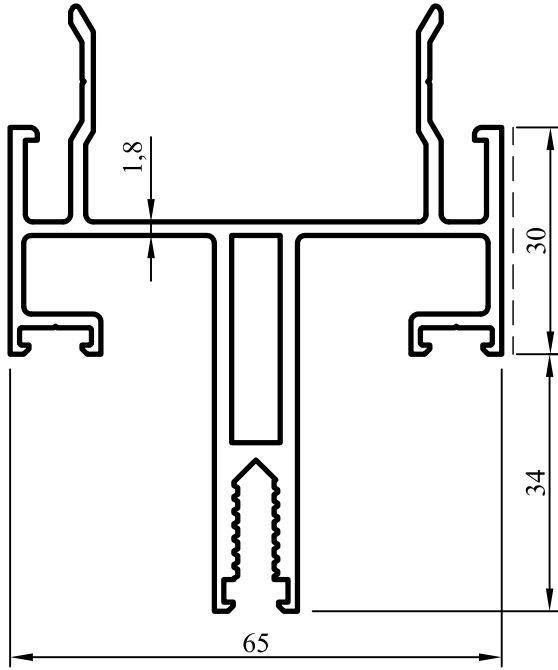

Çelik Takviyeli Giydirme Cephe

No : 4838  
Düşey Taşıyıcı  
1,750 kg/m

No : 4894  
Düşey Kapak  
0,310 kg/m

No : 4895  
Yatay Kapak  
0,265 kg/m

No : 4893  
Tespit Profili  
0,500 kg/m

### Çelik Takviyeli Giydirme Cephe

ÖLÇEK : 1/2

### SİSTEM FİTİLLER

ÇİZİM	KOD	MALZEME	AÇIKLAMA	PAKET
	Epil 105	EPDM	İÇ CAM FİTİLİ 9,5 MM (DÜŞEY)	110 m/pk
	Epil 106	EPDM	İÇ CAM FİTİLİ 4 MM (YATAY)	200 m/pk
	Epil 110	EPDM	YALITIM FİTİLİ	160 m/pk
	Epil 210	EPDM	DIŞ CAM FİTİLİ	160 m/pk