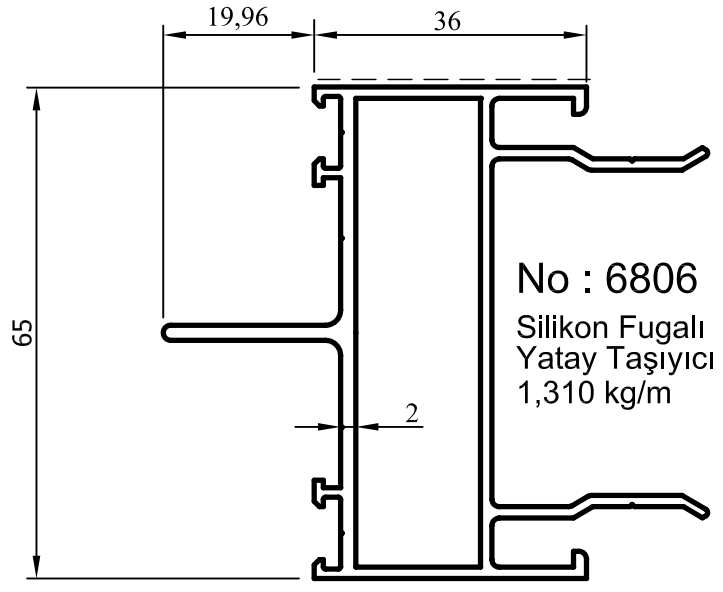

Çelik Takviyeli Giydirme Cephe

No : 4838  
Düşey Taşıyıcı  
1,750 kg/m

No : 4894  
Düşey Kapak  
0,310 kg/m

No : 4895  
Yatay Kapak  
0,265 kg/m

No : 4893  
Tespit Profili  
0,500 kg/m

### Çelik Takviyeli Giydirme Cephe

ÖLÇEK : 1/2