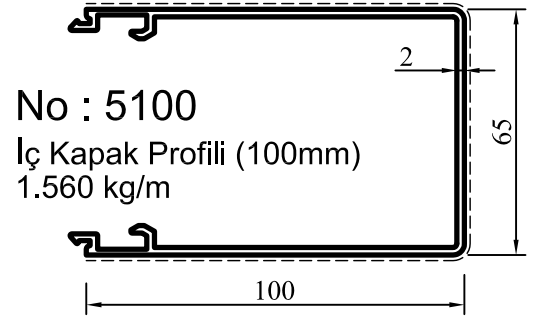

Çelik Takviyeli Giydirme Cephe

No : 4838  
Düşey Taşıyıcı  
1,750 kg/m

No : 4894  
Düşey Kapak  
0,310 kg/m

No : 4895  
Yatay Kapak  
0,265 kg/m

No : 4893  
Tespit Profili  
0,500 kg/m

### Çelik Takviyeli Giydirme Cephe

ÖLÇEK : 1/2