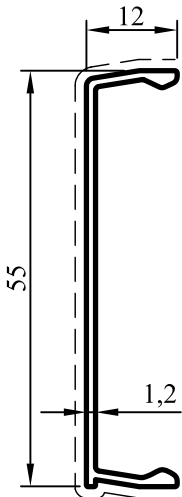

Çelik Takviyeli Giydirme Cephe

No : 4838  
Düşey Taşıyıcı  
1,750 kg/m

No : 4894  
Düşey Kapak  
0,310 kg/m

No : 4895  
Yatay Kapak  
0,265 kg/m

No : 4893  
Tespit Profili  
0,500 kg/m

### Çelik Takviyeli Giydirme Cephe

ÖLÇEK : 1/2

### SİSTEM FİTİLLER

ÇİZİM	KOD	MALZEME	AÇIKLAMA	PAKET
	Epil 105	EPDM	İÇ CAM FİTİLİ 9,5 MM (DÜŞEY)	110 m/pk
	Epil 106	EPDM	İÇ CAM FİTİLİ 4 MM (YATAY)	200 m/pk
	Epil 110	EPDM	YALITIM FİTİLİ	160 m/pk
	Epil 210	EPDM	DIŞ CAM FİTİLİ	160 m/pk