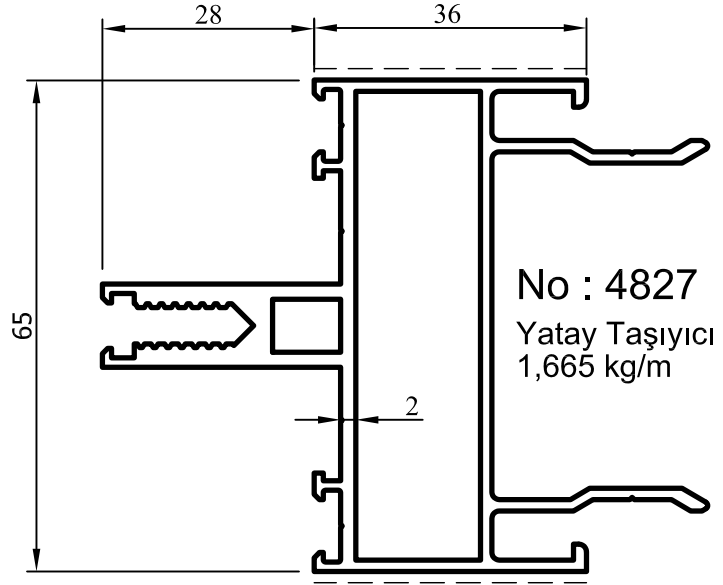

Çelik Takviyeli Giydirme Cephe

No : 4838  
Düşey Taşıyıcı  
1,750 kg/m

No : 4894  
Düşey Kapak  
0,310 kg/m

No : 4895  
Yatay Kapak  
0,265 kg/m

No : 4893  
Tespit Profili  
0,500 kg/m

### Çelik Takviyeli Giydirme Cephe

ÖLÇEK : 1/2