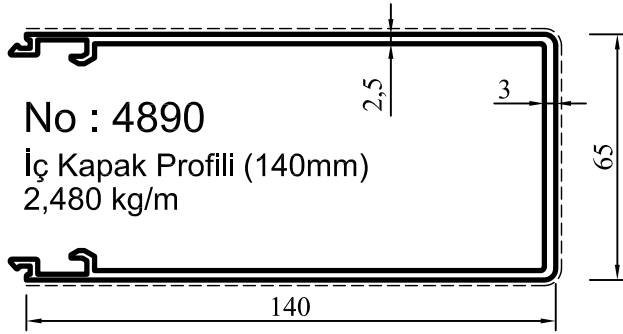

Çelik Takviyeli Giydirme Cephe

No : 4838  
Düşey Taşıyıcı  
1,750 kg/m

No : 4894  
Düşey Kapak  
0,310 kg/m

No : 4895  
Yatay Kapak  
0,265 kg/m

No : 4893  
Tespit Profili  
0,500 kg/m

### Çelik Takviyeli Giydirme Cephe

ÖLÇEK : 1/2