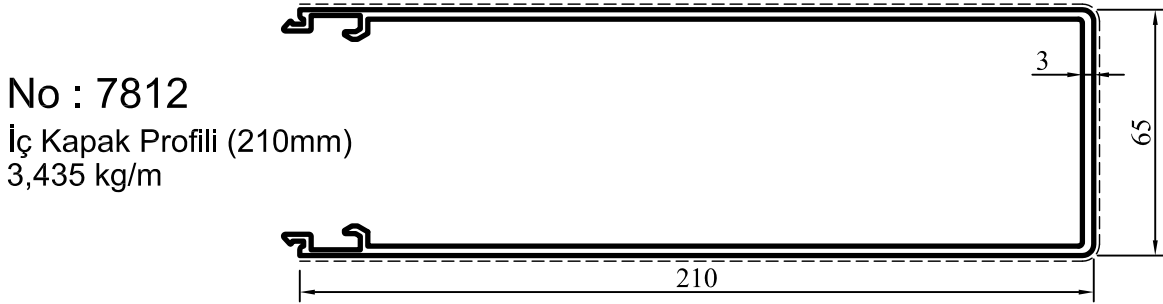

Çelik Takviyeli Giydirme Cephe

No : 4838  
Düşey Taşıyıcı  
1,750 kg/m

No : 4894  
Düşey Kapak  
0,310 kg/m

No : 4895  
Yatay Kapak  
0,265 kg/m

No : 4893  
Tespit Profili  
0,500 kg/m

### Çelik Takviyeli Giydirme Cephe

ÖLÇEK : 1/2