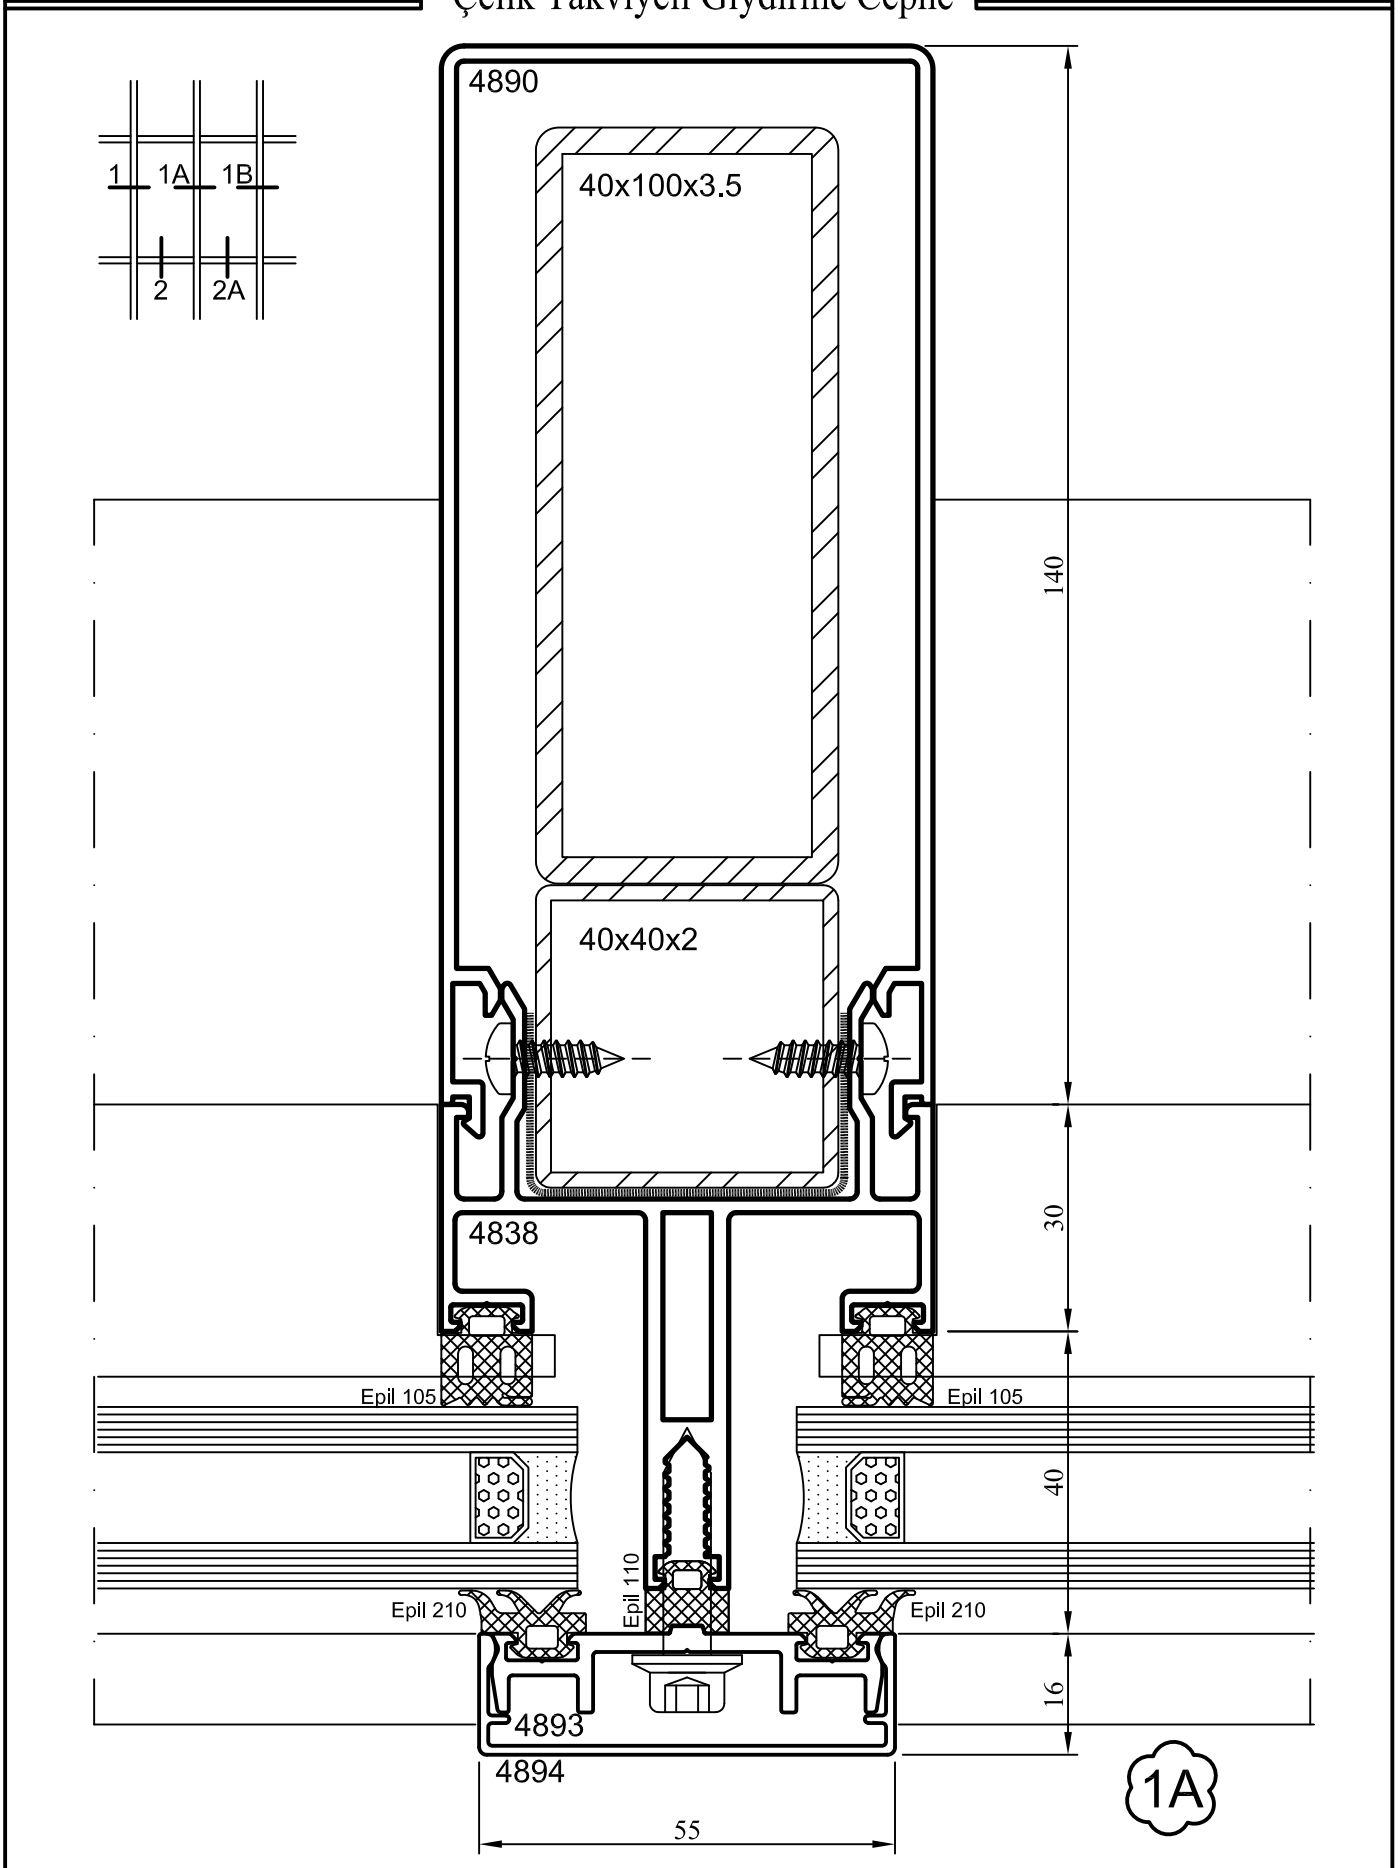

Çelik Takviyeli Giydirme Cephe