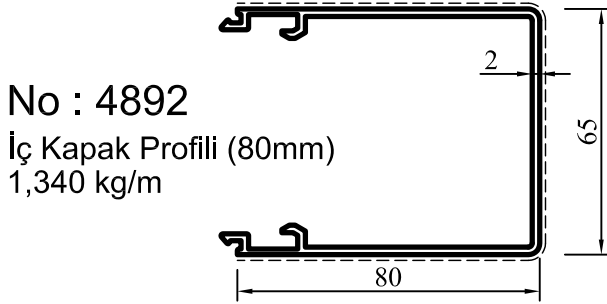

Çelik Takviyeli Giydirme Cephe

No : 4838  
Düşey Taşıyıcı  
1,750 kg/m

No : 4894  
Düşey Kapak  
0,310 kg/m

No : 4895  
Yatay Kapak  
0,265 kg/m

No : 4893  
Tespit Profili  
0,500 kg/m

### Çelik Takviyeli Giydirme Cephe

ÖLÇEK : 1/2