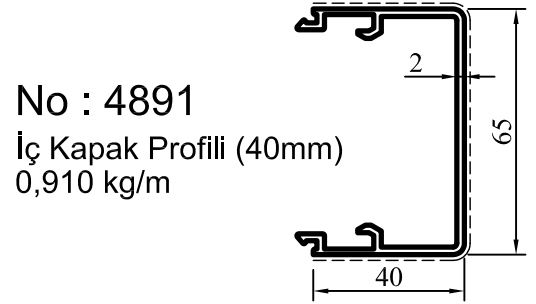

Çelik Takviyeli Giydirme Cephe

No : 4838  
Düşey Taşıyıcı  
1,750 kg/m

No : 4894  
Düşey Kapak  
0,310 kg/m

No : 4895  
Yatay Kapak  
0,265 kg/m

No : 4893  
Tespit Profili  
0,500 kg/m

### Çelik Takviyeli Giydirme Cephe

ÖLÇEK : 1/2