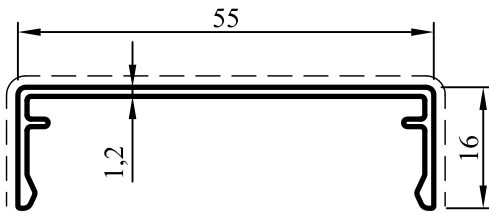

Çelik Takviyeli Giydirme Cephe

No : 4838  
Düşey Taşıyıcı  
1,750 kg/m

No : 4894  
Düşey Kapak  
0,310 kg/m

No : 4895  
Yatay Kapak  
0,265 kg/m

No : 4893  
Tespit Profili  
0,500 kg/m

### Çelik Takviyeli Giydirme Cephe

ÖLÇEK : 1/2

### SİSTEM FİTİLLER

ÇİZİM	KOD	MALZEME	AÇIKLAMA	PAKET
	Epil 105	EPDM	İÇ CAM FİTİLİ 9,5 MM (DÜŞEY)	110 m/pk
	Epil 106	EPDM	İÇ CAM FİTİLİ 4 MM (YATAY)	200 m/pk
	Epil 110	EPDM	YALITIM FİTİLİ	160 m/pk
	Epil 210	EPDM	DIŞ CAM FİTİLİ	160 m/pk