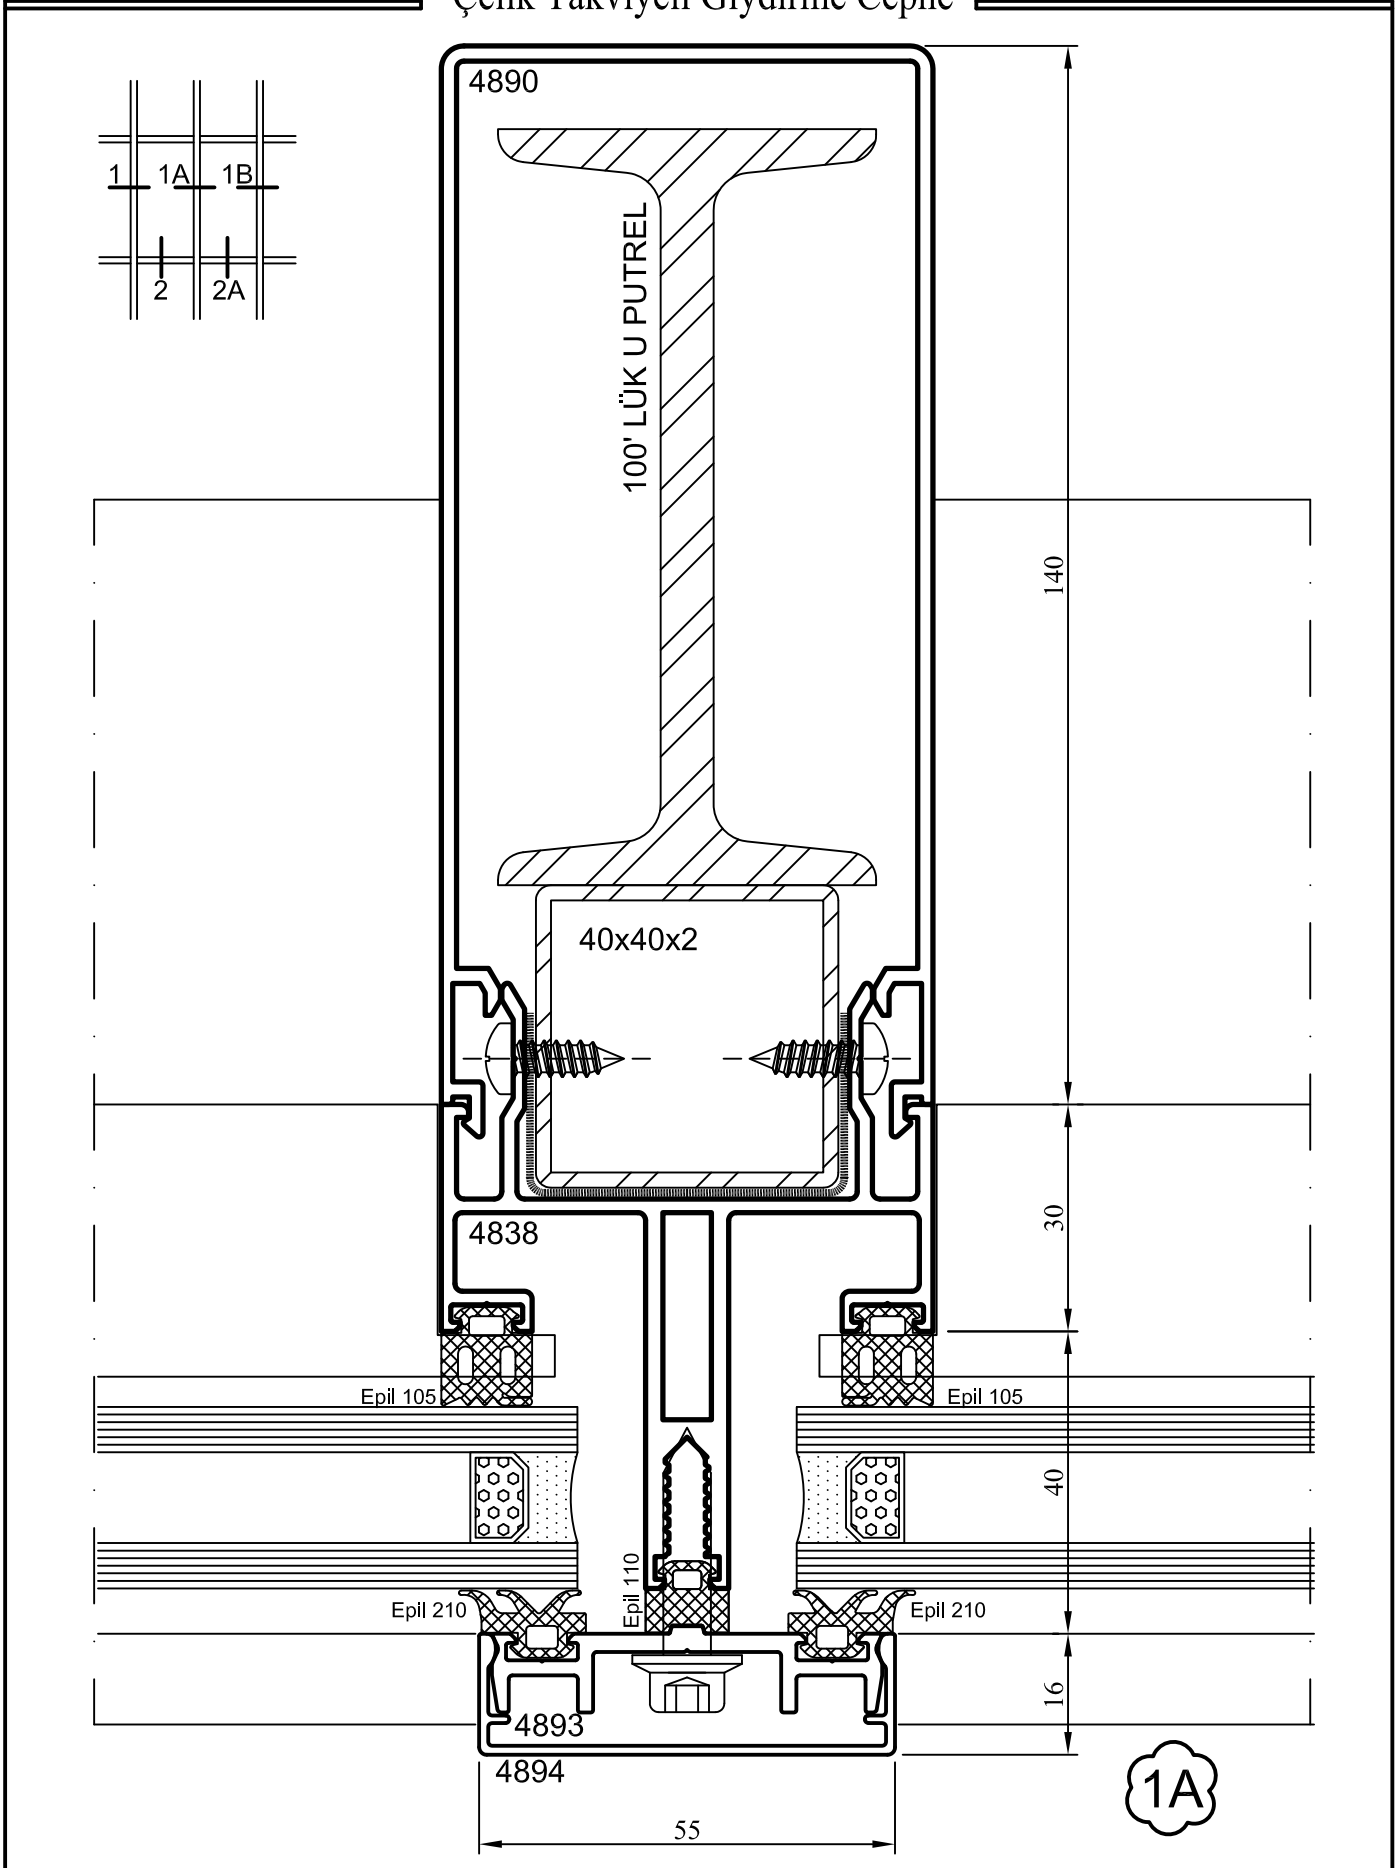

Çelik Takviyeli Giydirme Cephe