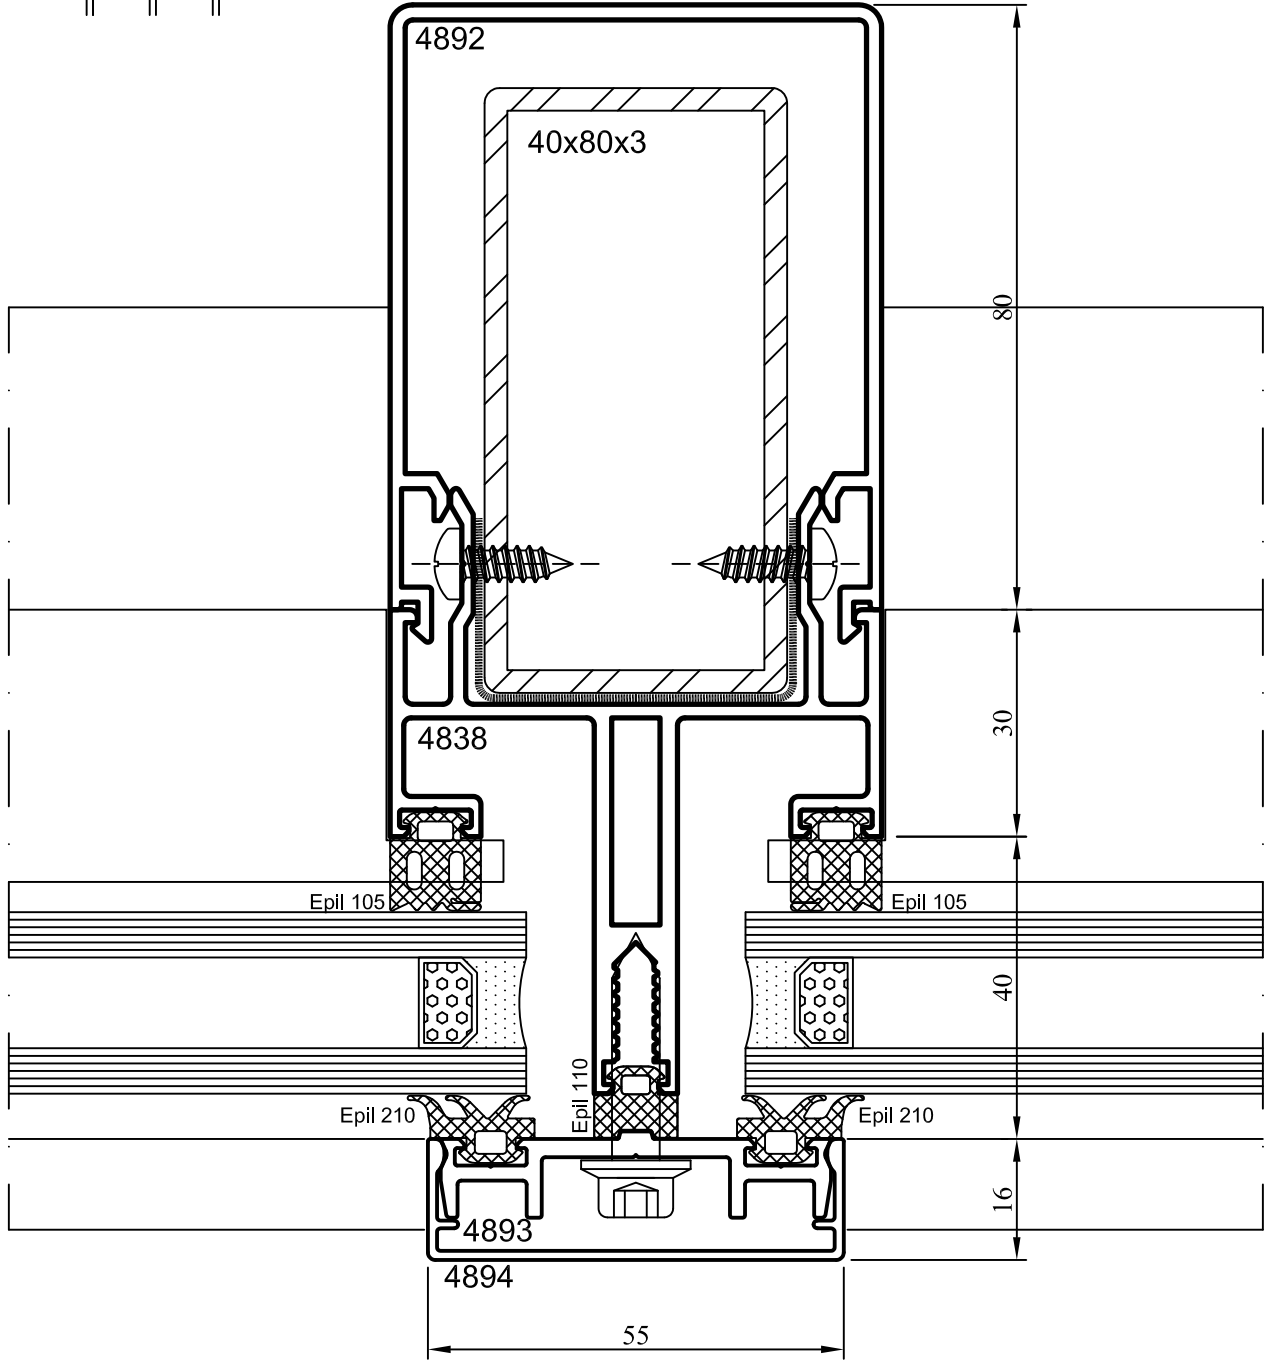

Çelik Takviyeli Giydirme Cephe